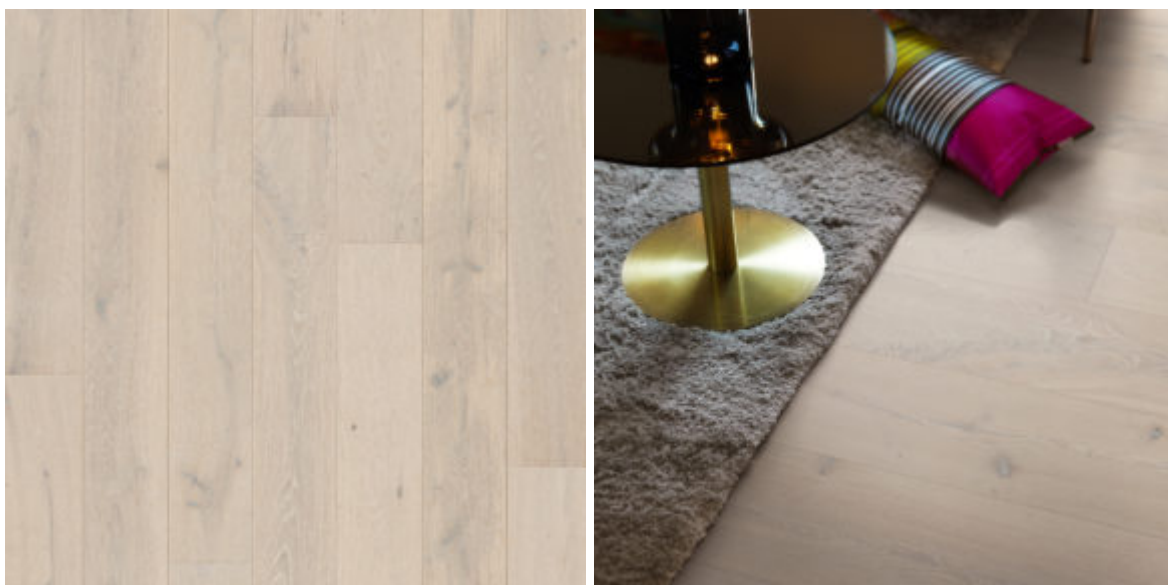

Lamellparkett

Ice White Eik

Pergo

Produktkode: W0103-03793

Ice White Oak er et lyst tregulv, sjarmerende rustikt med lange, brede Svalbard-bord. Dette gulvet er et godt valg hvis du vil ha en moderne følelse og en levende variasjon av farge og struktur, som inkluderer store kvister og sprekker. Den fremhevede strukturen oppnås gjennom dyp børsting av de mykere områdene for en mer naturlig fornemmelse, og faser langs alle kantene forsterker skjønnheten i de lange bordene. Ice White Oak behandles med vår nye ekstra matte lakk, som kombinerer egenskapene til en lite vedlikeholdskrevende lakk med det unike utseendet hos ubehandlet tre.

NB! Foto av gulvet er ment som en illustrasjon og virkelige gulv vil gjerne avvike noe fra bilde. Dette gjelder sortering, fargespill og kvist.

Spesifikasjoner

Tresort:	Eik
Lengde:	2200 mm
Bredde:	220 mm
Tykkelse:	14 mm
Kant:	Fasede kanter 4 sider
Installasjon:	PerfectFold™ 3.0- klikksystem
Behandling:	Dypbørstet, ekstra matt lakk
Farge:	Lys
Konstruksjon:	Lamell

Mønster: 1-Stav
Sorteringskategori: Livlig
Kolleksjon: Svalbard