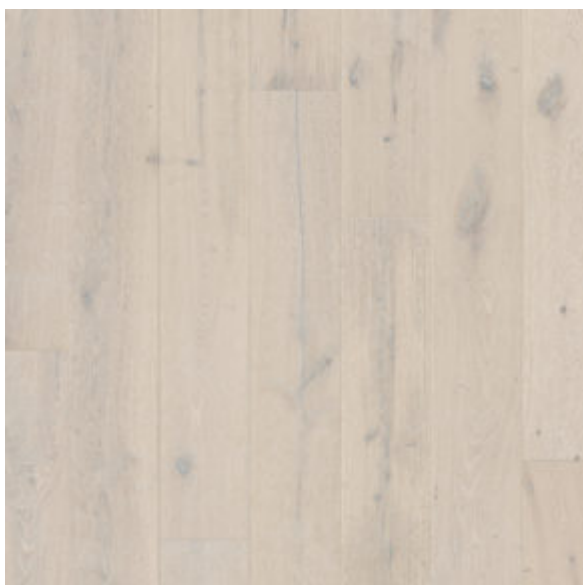

Lamellparkett

Nordic Polar Eik

Pergo

Produktkode: W0135-03562-2

Nordic Polar Eik er et lyst tregulv, sjarmerende rustikt med lange, brede Langeland-bord. Dette gulvet er et godt valg hvis du vil ha et romslig preg og en levende variasjon av farge og struktur, som inkluderer store kvister og sprekker. Den fremhevede strukturen oppnås gjennom dyp børsting av de mykere områdene for en mer naturlig fornemmelse, og faser langs alle kantene forsterker skjønnheten i de lange bordene. Nordic Polar Eik behandles med vår nye ekstra matte lakk, som kombinerer egenskapene til en lite vedlikeholdskrevende lakk med det unike utseendet hos ubehandlet tre.

NB! Foto av gulvet er ment som en illustrasjon og virkelige gulv vil gjerne avvike noe fra bilde. Dette gjelder sortering, fargespill og kvist.