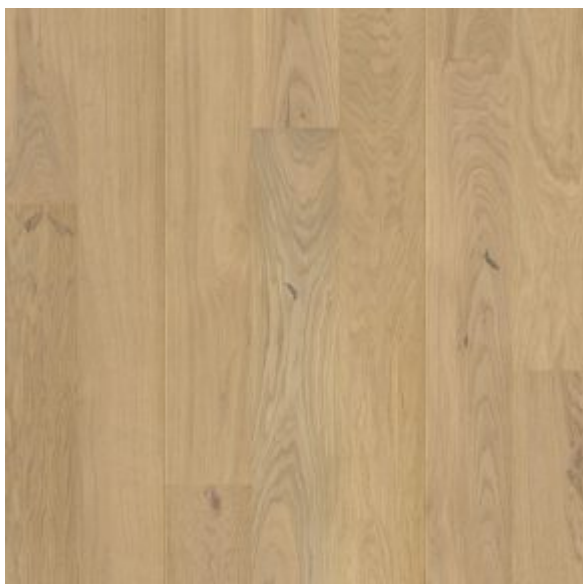

## Pergo

**Produktkode:** 111816

Naturlig farge- og strukturvariasjon. Kviststørrelse på opptil 20 mm kan forekomme. Lys yteved er farget for å matche gulvets generelle fargetone.

Ved å børste overflaten på en planke får man frem treets naturlige struktur og autentiske særpreg. Avhengig av eikas naturlige hardhet vil strukturdybden variere.

Den matte lakken gir et oljeaktig utseende med lakkens slitestyrke og renholdmessige egenskaper. Endeskjøter er forseglet for ekstra beskyttelse mot fuktinntrengning.

NB! Foto av gulvet er ment som en illustrasjon og virkelige gulv vil gjerne avvike noe fra bilde. Dette gjelder sortering, fargespill og kvist.