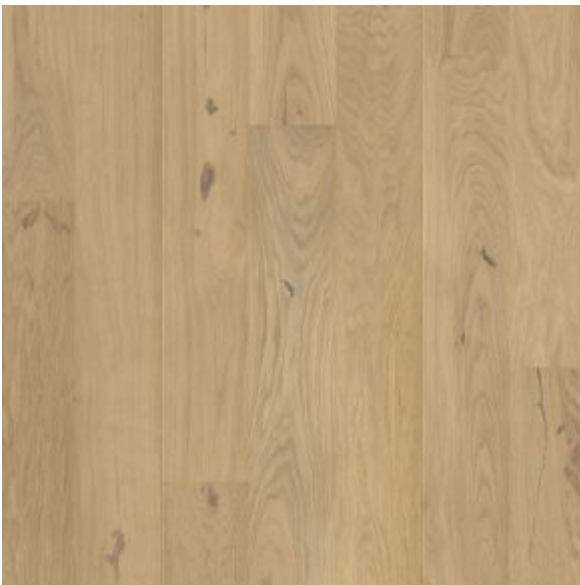

Prosjektparkett

Lofoten Eik Vanilla HDF Accent 190 mm

Pergo

Produktkode: 111822

Livlig fargevariasjon og trestruktur. Kviststørrelse på opptil 50 mm og små sparklede endesprekker kan forekomme.

Sparkelmassen som brukes er tilnærmet gulvets generelle fargetone. Lys yteved er fargematchet.

Ved å børste overflaten på en planke får man frem treets naturlige struktur og autentiske særpreg. Avhengig av eikas naturlige hardhet vil strukturdybden variere.

Den matte lakken gir et oljeaktig utseende med lakkens slitestyrke og renholdmessige egenskaper. Endeskjøter er forseglet for ekstra beskyttelse mot fuktinntrengning.

NB! Foto av gulvet er ment som en illustrasjon og virkelige gulv vil gjerne avvike noe fra bilde. Dette gjelder sortering, fargespill og kvist.

Spesifikasjoner

Tresort:	Eik
Lengde:	1820 mm
Bredde:	190 mm
Tykkelse:	13 mm
Kant:	Fasede kanter 2 sider
Installasjon:	5G

Behandling:	Matt lakk, fargetilpasset sparkel, stay clean, børstet
Farge:	Lys, natur
Konstruksjon:	Lamell
Mønster:	1-Stav
Sorteringskategori:	Accent