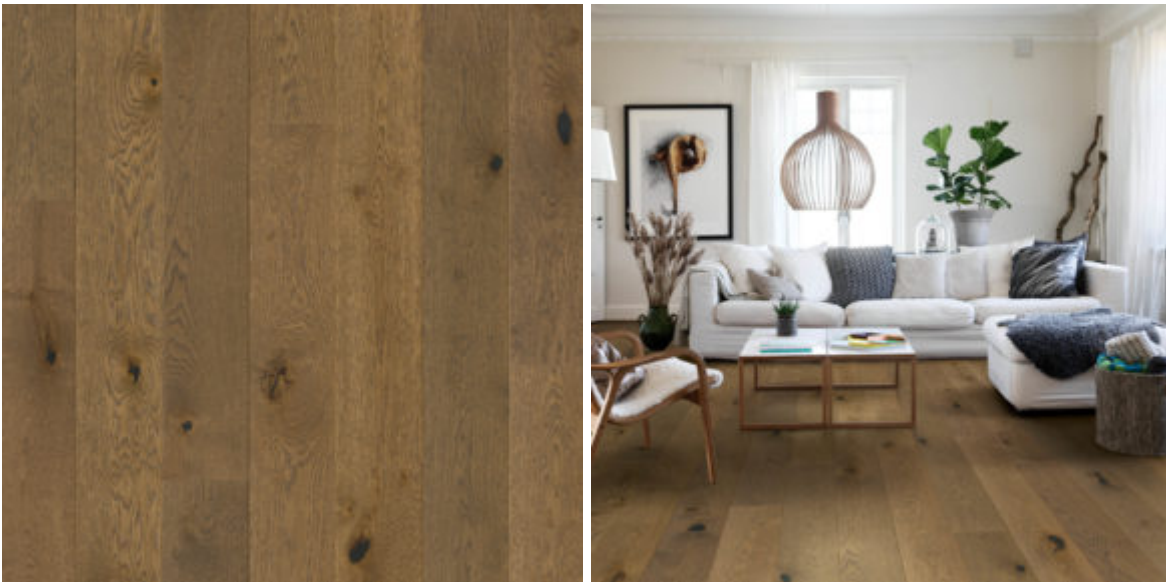

Lamellparkett

Saddle Brown Eik

Pergo

Produktkode: W1216-03797

Saddle Brown Oak er et brunt tregulv, sjarmerende rustikt med lange Lofoten-bord. Dette gulvet er et godt valg hvis du vil skape et vakkert, komfortabelt rom med en levende variasjon av farge og struktur, som inkluderer store kvister og sprekker. Den fremhevede strukturen oppnås gjennom dyp børsting av de mykere områdene for en mer naturlig fornemmelse, og faser på langsiden tilfører dybde i ethvert rom. Saddle Brown Oak behandles med vår nye ekstra matte lakk, som kombinerer egenskapene til en lite vedlikeholdskrevende lakk med det unike utseendet hos ubehandlet tre.

NB! Foto av gulvet er ment som en illustrasjon og virkelige gulv vil gjerne avvike noe fra bilde. Dette gjelder sortering, fargespill og kvist.

Spesifikasjoner

Tresort:	Eik
Lengde:	1820 mm
Bredde:	190 mm
Tykkelse:	12.5 mm
Kant:	Fasede kanter 2 sider
Installasjon:	PerfectFold™ 3.0- klikksystem
Behandling:	Dypbørstet, ekstra matt lakk
Farge:	Brun
Konstruksjon:	Lamell