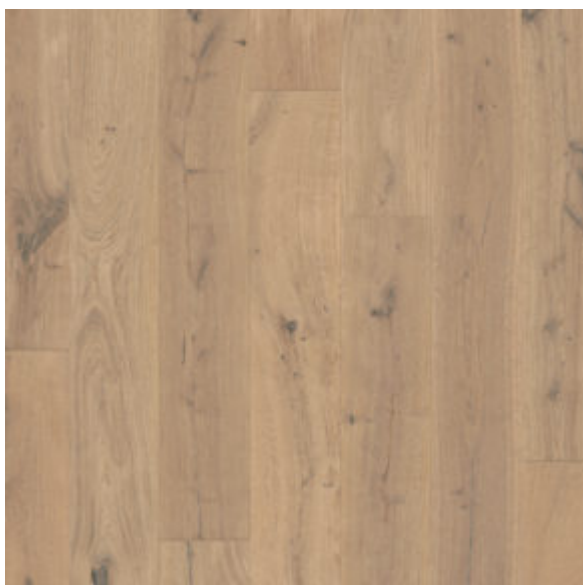

Lamellparkett

Residence Eik

Pergo

Produktkode: W0135-03566-2

Residence Eik er et lunt og naturlig tregulv, sjarmerende rustikt med lange, brede Langeland-bord. Dette gulvet er et godt valg hvis du vil ha et romslig preg og en levende variasjon av farge og struktur, som inkluderer store kvister og sprekker. Den fremhevede strukturen oppnås gjennom dyp børsting av de mykere områdene for en mer naturlig fornemmelse, og faser langs alle kantene forsterker skjønnheten i de lange bordene. Residence Eik behandles med vår nye ekstra matte lakk, som kombinerer egenskapene til en lite vedlikeholdskrevende lakk med det unike utseendet hos ubehandlet tre.

NB! Foto av gulvet er ment som en illustrasjon og virkelige gulv vil gjerne avvike noe fra bilde. Dette gjelder sortering, fargespill og kvist.

Spesifikasjoner

Tresort:	Eik
Lengde:	2400 mm
Bredde:	260 mm
Tykkelse:	14 mm
Kant:	Fasede kanter 4 sider
Installasjon:	PerfectFold™ 3.0- klikksystem
Behandling:	Dypbørstet, ekstra matt lakk
Farge:	Natur
Konstruksjon:	Lamell
Mønster:	1-Stav
Sorteringskategori:	Livlig
Kolleksjon:	Langeland