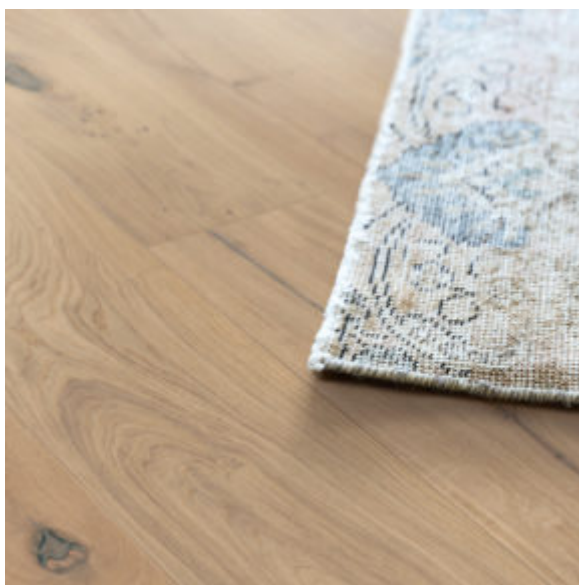

Lamellparkett

Residence Eik

Pergo

Produktkode: W0135-03566-2

Residence Eik er et lunt og naturlig tregulv, sjarmerende rustikt med lange, brede Langeland-bord. Dette gulvet er et godt valg hvis du vil ha et romslig preg og en levende variasjon av farge og struktur, som inkluderer store kvister og sprekker. Den fremhevede strukturen oppnås gjennom dyp børsting av de mykere områdene for en mer naturlig fornemmelse, og faser langs alle kantene forsterker skjønnheten i de lange bordene. Residence Eik behandles med vår nye ekstra matte lakk, som kombinerer egenskapene til en lite vedlikeholdskrevende lakk med det unike utseendet hos ubehandlet tre.

NB! Foto av gulvet er ment som en illustrasjon og virkelige gulv vil gjerne avvike noe fra bilde. Dette gjelder sortering, fargespill og kvist.

Spesifikasjoner

Tresort:	Eik
Lengde:	2400 mm
Bredde:	260 mm
Tykkelse:	14 mm
Kant:	Fasede kanter 4 sider
Installasjon:	PerfectFold™ 3.0- klikksystem
Behandling:	Dypbørstet, ekstra matt lakk
Farge:	Natur
Konstruksjon:	Lamell
Mønster:	1-Stav
Sorteringskategori:	Livlig
Kolleksjon:	Langeland