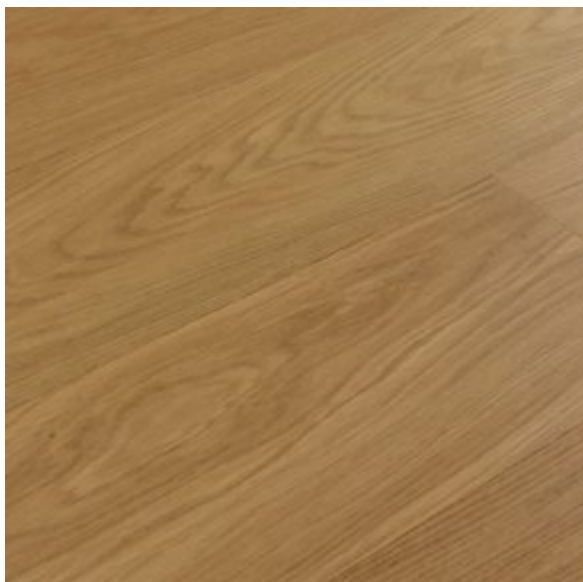

## **Eik XL Select Natural Matt Lakk Fas4 Norrlia 3.0**

**Bjelin**

**Produktkode: 11573**

Norrlia er et naturlig, mattlakkert herdet tregulv i klassisk svensk design som bringer følelsen av natur inn i hjemmet. Naturalnyansen er beroligende, og Select-sorteringen skaper et rent og harmonisk uttrykk. Dette er et produkt i klasse 33 produsert av FSC-sertifisert eik. Det er ekstremt slitesterkt og ideelt for trafikkerte områder som hoteller, butikker, kontorlokaler og kafeer – eller gangen hjemme hos deg selv. Den mattlakkerte overflaten gjør gulvet enkelt å vedlikeholde og beskytter mot flekker.

### **Spesifikasjoner**

**Tresort:**

Eik

<b>Lengde:</b>	2200 mm
<b>Bredde:</b>	XL 206 mm
<b>Tykkelse:</b>	11.3 mm
<b>Kant:</b>	Skarpkant
<b>Installasjon:</b>	5G
<b>Behandling:</b>	Matt lakk
<b>Farge:</b>	Natur
<b>Mønster:</b>	1-Stav
<b>Sorteringskategori:</b>	Select