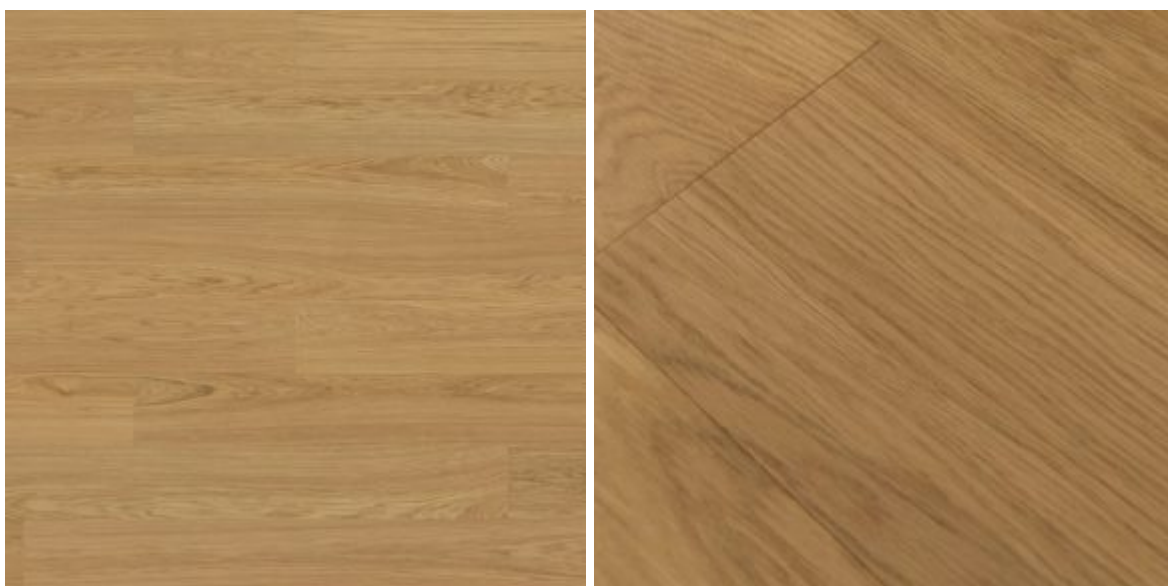

## **Eik XL Select Natural Matt Lakk Fas4 Norrlia 3.0**

**Bjelin**

**Produktkode: 11573**

Norrlia er et naturlig, mattlakkert herdet tregulv i klassisk svensk design som bringer følelsen av natur inn i hjemmet. Naturalnyansen er beroligende, og Select-sorteringen skaper et rent og harmonisk uttrykk. Dette er et produkt i klasse 33 produsert av FSC-sertifisert eik. Det er ekstremt slitesterkt og ideelt for trafikkerte områder som hoteller, butikker, kontorlokaler og kafeer – eller gangen hjemme hos deg selv. Den mattlakkerte overflaten gjør gulvet enkelt å vedlikeholde og beskytter mot flekker.

### **Spesifikasjoner**

**Tresort:**

Eik

<b>Lengde:</b>	2200 mm
<b>Bredde:</b>	XL 206 mm
<b>Tykkelse:</b>	11.3 mm
<b>Kant:</b>	Skarpkant
<b>Installasjon:</b>	5G
<b>Behandling:</b>	Matt lakk
<b>Farge:</b>	Natur
<b>Mønster:</b>	1-Stav
<b>Sorteringskategori:</b>	Select