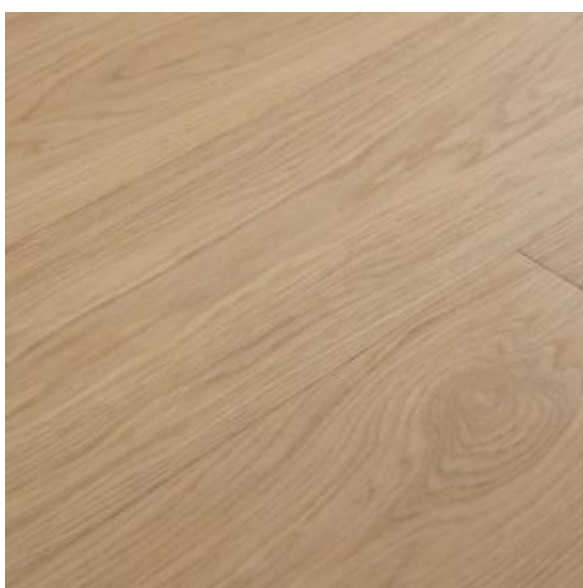

## **3.0**

**Bjelin**

**Produktkode: 11570**

Loshult er et lyst, mattlakkert herdet tregulv i skandinavisk design, noe som er synonymt med minimalisme og rene linjer. Misty White er en sart og frisk nyanse, og Select-sorteringen gir et rolig og behagelig uttrykk. Dette er et produkt i klasse 33 produsert av FSC-sertifisert eik. Det er ekstremt slitesterkt og ideelt for travle områder som hoteller, butikker, kontorlokaler og kafeer – eller trafikkerte områder hjemme hos deg selv. Den mattlakkerte overflaten gjør gulvet enkelt å vedlikeholde og beskytter mot flekker.

## Spesifikasjoner

<b>Tresort:</b>	Eik
<b>Lengde:</b>	2200 mm
<b>Bredde:</b>	XL 206 mm
<b>Tykkelse:</b>	11 mm
<b>Kant:</b>	Fasede kanter 4 sider
<b>Installasjon:</b>	5G
<b>Behandling:</b>	Matt lakk
<b>Farge:</b>	Lys
<b>Mønster:</b>	1-Stav
<b>Sorteringskategori:</b>	Select