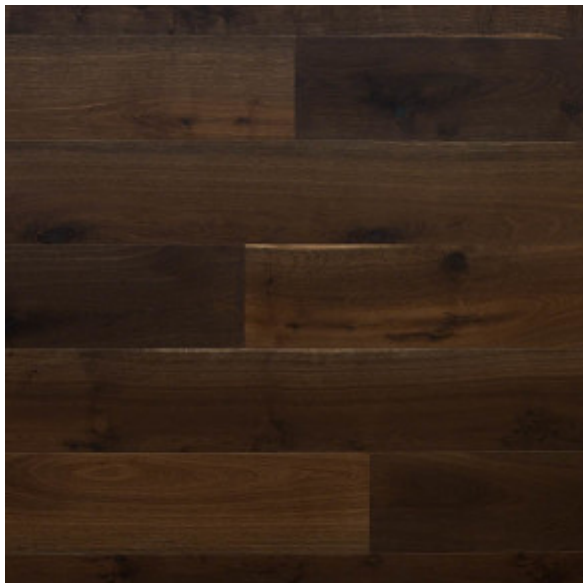

**Klosterplank,
Rustikke gulv**

Eik Røkt Wide Plank

Forestry Timber Export

Produktkode: 66720

Serien Klosterplank er det siste tilskuddet i vår kolleksjon. Disse gulvene gir deg muligheten til å skape et historisk miljø i ditt eget hjem og bringe tilbake gamle tradisjoner på en moderne måte. Alle gulvene i serien Klosterplank er laget for hånd og disse antikke gulvene legger karakter og sjarm til ditt hjem.

Spesifikasjoner

Tresort:	Eik
Lengde:	3000 mm
Bredde:	400 mm
Tykkelse:	22 mm
Kant:	Fasede kanter 4 sider
Installasjon:	TG
Behandling:	Clear Extreme Matt Oil, børstet
Farge:	Brun
Konstruksjon:	Lamell
Mønster:	1-Stav
Sorteringskategori:	Rustic