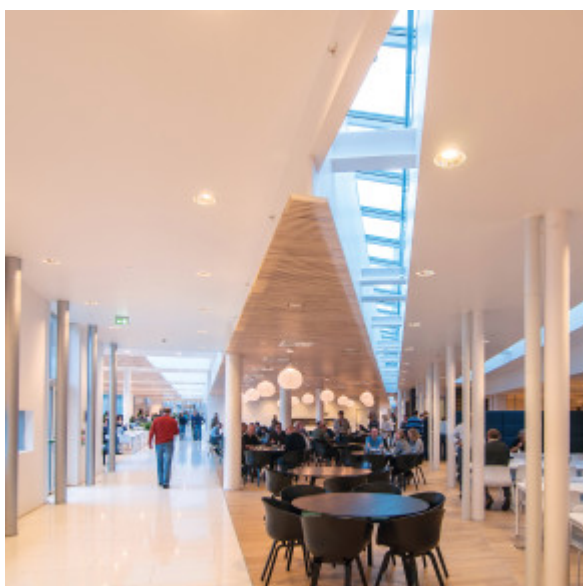

Massiv Plank

Eik Massiv Plank – Statoil Sandsli

Vica Wood Flooring

Massive plankegulv representerer det mest naturlige av alle gulv. Som navnet tilsier blir planken skåret ut av et stykke trevirke. Et resultat av naturens fullkommenhet. Gulvet varer i generasjoner og er ideelt for bruk i det offentlige rom. Et naturprodukt som kan være renoveres og gjenbrukes .

Massive plankegulv kan fås ubehandlet, oljet eller lakkert fra fabrikk. Ved å benytte en ferdig oljet eller lakkert plank unngår en overflatebehandling etter montering.

Planken har en tykkelse på 20 mm. Bredde på 100, 120, 140, 160, 180 mm. og i lengder på mellom 600 og opptil 2200 mm.

Vi kan også levere annen overflatebehandling som børstet, saget, håndskrapet og foreldet.