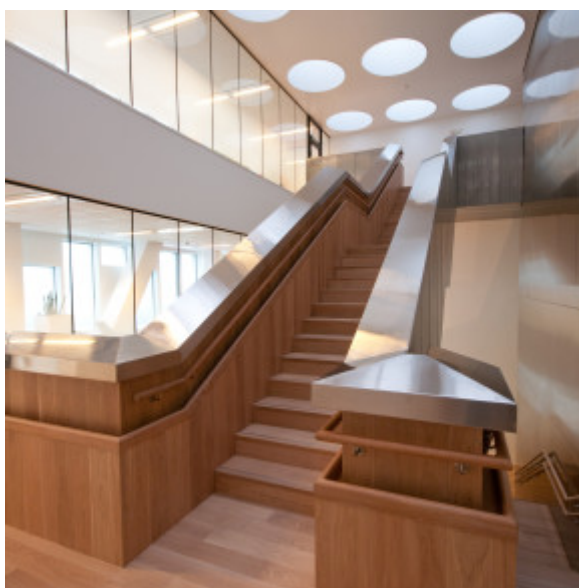

Massiv Plank

Eik Massiv Plank – Statoil Fornebu

Vica Wood Flooring

Massive plankegulv representerer det mest naturlige av alle gulv. Som navnet tilsier blir planken skåret ut av et stykke trevirke. Et resultat av naturens fullkommenhet. Gulvet varer i generasjoner og er ideelt for bruk i det offentlige rom. Et naturprodukt som kan være renoveres og gjenbrukes .

Massive plankegulv kan fås ubehandlet, oljet eller lakkert fra fabrikk. Ved å benytte en ferdig oljet eller lakkert plank unngår en overflatebehandling etter montering.

Planken har en tykkelse på 20 mm. Bredde på 100, 120, 140, 160, 180 mm. og i lengder på mellom 600 og opptil 2200 mm.

Vi kan også levere annen overflatebehandling som børstet, saget, håndskrapet og foreldet.