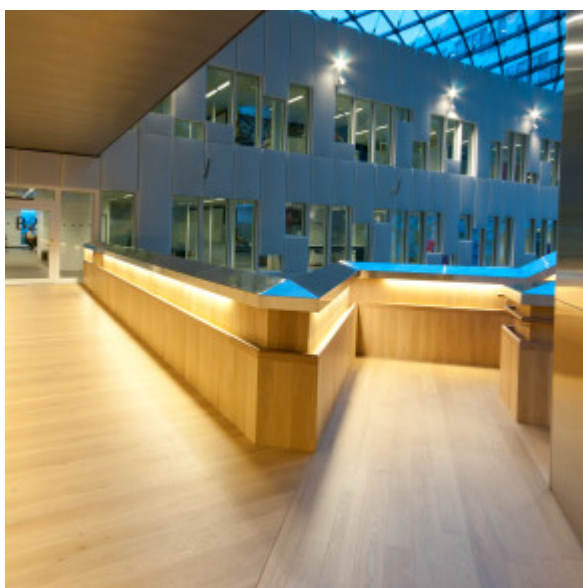

Massiv Plank

Eik Massiv Plank – Statoil Fornebu

Vica Wood Flooring

Massive plankegulv representerer det mest naturlige av alle gulv. Som navnet tilsier blir planken skåret ut av et stykke trevirke. Et resultat av naturens fullkommenhet. Gulvet varer i generasjoner og er ideelt for bruk i det offentlige rom. Et naturprodukt som kan være renoveres og gjenbrukes .

Massive plankegulv kan fås ubehandlet, oljet eller lakkert fra fabrikk. Ved å benytte en ferdig oljet eller lakkert plank unngår en overflatebehandling etter montering.

Planken har en tykkelse på 20 mm. Bredde på 100, 120, 140, 160, 180 mm. og i lengder på mellom 600 og opptil 2200 mm.

Vi kan også levere annen overflatebehandling som børstet, saget, håndskrapet og foreldet.