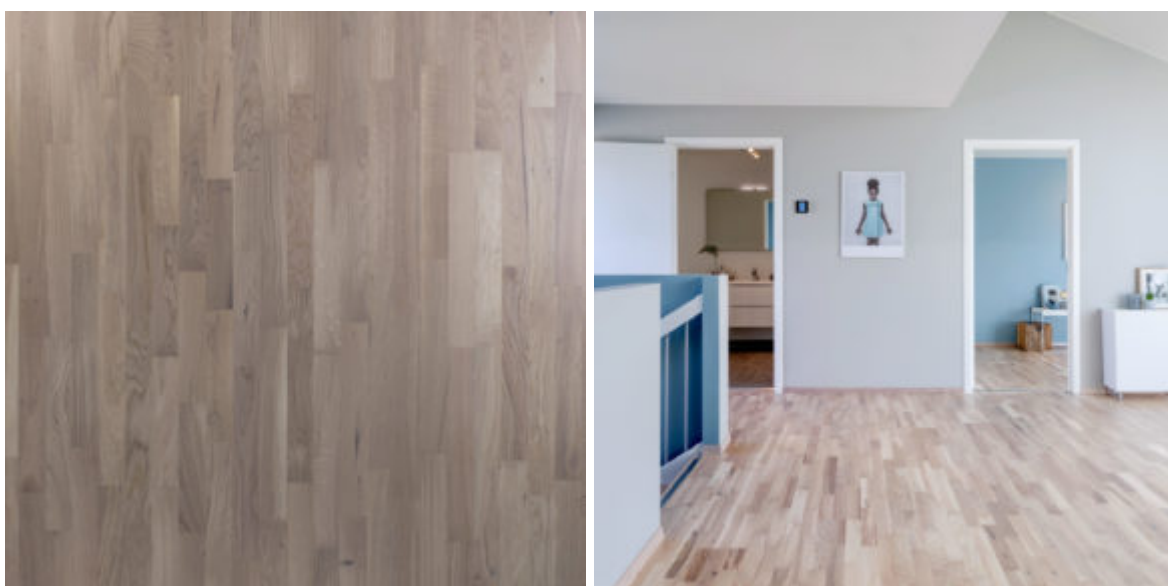

Lamellparkett,
Prosjektparkett

Eik Kuopio Living Vanilla Matt 3S

Karelia

Produktkode: 5G114440

Dette gulvet har et naturlig utseende av variasjonen i Eik. Her får du markerte årringer, sparklede kvister og kvist, samt struktur og et varierende fargespill. Med den hvitpigmenterte matte lakken dempes fargespillet naturlig i gulvet.

*NB! Foto av gulvet er ment som en illustrasjon og virkelige gulv vil gjerne avvike noe fra bilde.
Dette gjelder sortering, fargespill og kvist.*

Spesifikasjoner

Tresort:	Eik
Lengde:	2266 mm
Bredde:	188 mm
Tykkelse:	13 mm
Kant:	Skarpkant
Installasjon:	5G
Behandling:	Hvit matt lakk
Farge:	Lys
Mønster:	3-Stav
Sorteringskategori:	Living
Kolleksjon:	Dawn