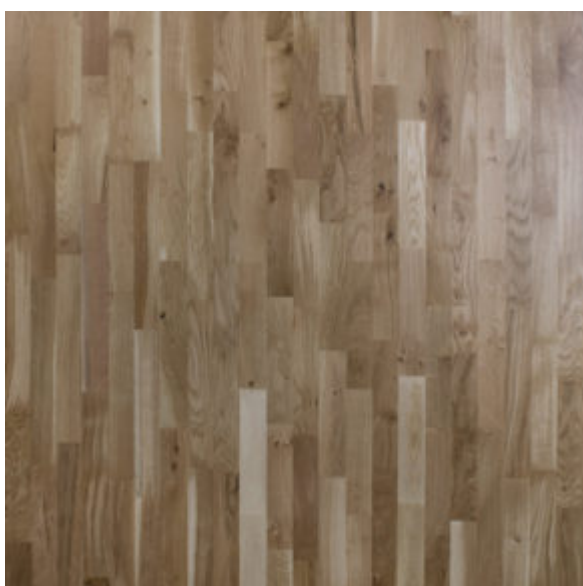

Lamellparkett,
Prosjektparkett

Eik Kuopio Living Matt 3S

Karelia

Produktkode: 5G114441

Dette gulvet har et naturlig utseende av variasjonen i Eik. Her får du markerte årringer, sparklede kvister og kvist, samt struktur og et varierende fargespill.

*NB! Foto av gulvet er ment som en illustrasjon og virkelige gulv vil gjerne avvike noe fra bilde.
Dette gjelder sortering, fargespill og kvist.*

Spesifikasjoner

Tresort:	Eik
Lengde:	2266 mm
Bredde:	188 mm
Tykkelse:	13 mm
Kant:	Skarpkant
Installasjon:	5G
Behandling:	Matt lakk
Farge:	Natur
Konstruksjon:	Lamell
Mønster:	3-Stav
Sorteringskategori:	Living