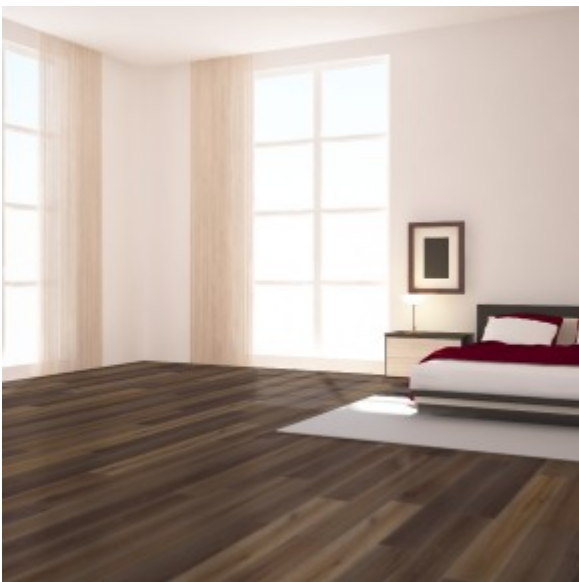

**Klosterplank,
Rustikke gulv**

Eik Carpathians

Forestry Timber Export

Produktkode: 66723

Serien Klosterplank er det siste tilskuddet i vår kolleksjon. Disse gulvene gir deg muligheten til å skape et historisk miljø i ditt eget hjem og bringe tilbake gamle tradisjoner på en moderne måte. Alle gulvene i serien Klosterplank er laget for hånd og disse antikke gulvene legger karakter og sjarm til ditt hjem.

Spesifikasjoner

Tresort: Eik

Lengde: 2450 mm

Bredde:	240 mm
Tykkelse:	22 mm
Kant:	Fasede kanter 4 sider
Installasjon:	TG Røkt,
Behandling:	clear extreme matt oil, antikk
Farge:	Mørk
Konstruksjon:	Lamell
Mønster:	1-Stav
Sorteringskategori:	Rustic
Kolleksjon:	Antique