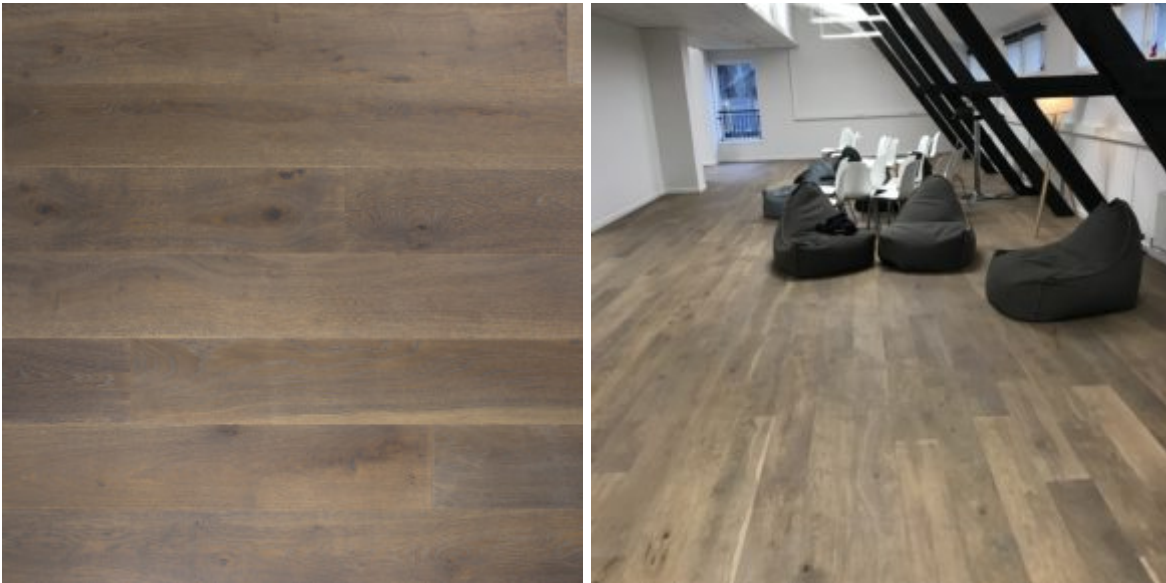

## **Eik Authentic**

**Forestry Timber Export**

**Produktkode: 66728**

Serien Klosterplank er det siste tilskuddet i vår kolleksjon. Disse gulvene gir deg muligheten til å skape et historisk miljø i ditt eget hjem og bringe tilbake gamle tradisjoner på en moderne måte. Alle gulvene i serien Klosterplank er laget for hånd og disse antikke gulvene legger karakter og sjarm til ditt hjem.

### **Spesifikasjoner**

<b>Tresort:</b>	Eik
<b>Lengde:</b>	1820 mm
<b>Bredde:</b>	190 mm
<b>Tykkelse:</b>	14.2 mm
<b>Kant:</b>	Fasede kanter 4 sider
<b>Installasjon:</b>	TG
<b>Behandling:</b>	Clear Extreme Matt Oil, røkt
<b>Farge:</b>	Brun
<b>Konstruksjon:</b>	Lamell
<b>Mønster:</b>	1-Stav
<b>Sorteringskategori:</b>	Rustic