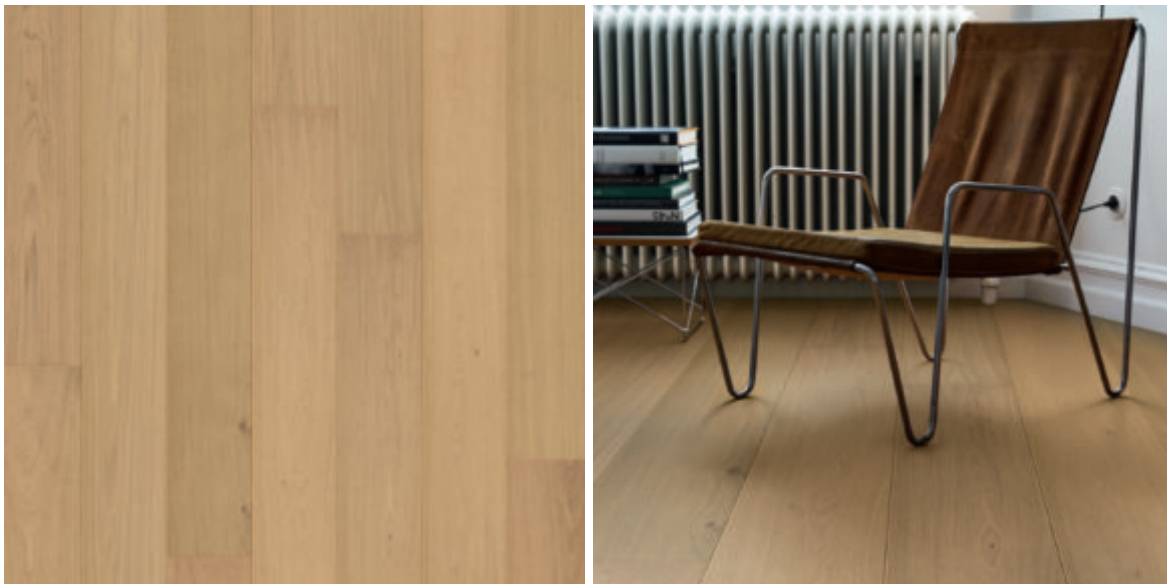

Lamellparkett

Country Eik

Pergo

Produktkode: W1248-05121

Dette naturlige eikegulvet har fas på alle fire sider, små kvister, naturlig fargevariasjon og ekstra matt lakk for et utseende av ubehandlet treverk. Den unike egenskapen Stay Clean Technology motvirker at fukt eller smuss trenger inn i plankene. Resultatet er et gulv om er lett å rengjøre, og som beholder et friskt utseende i lang tid.

NB! Foto av gulvet er ment som en illustrasjon og virkelige gulv vil gjerne avvike noe fra bilde. Dette gjelder sortering, fargespill og kvist.