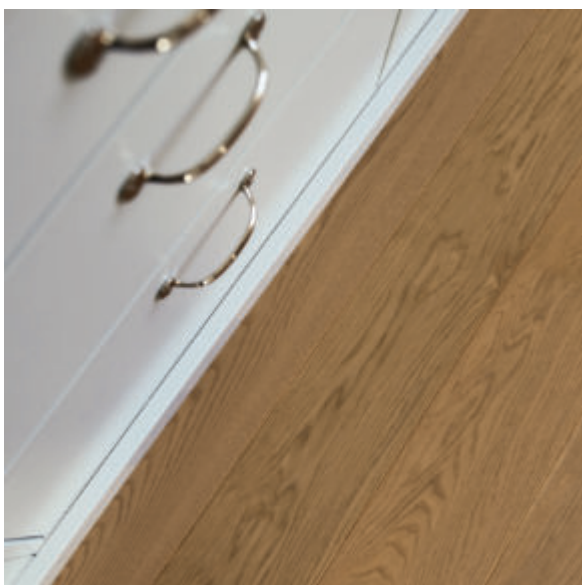

Lamellparkett

Brown Cabin Eik

Pergo

Produktkode: W1216-03888

Dette mørke eikegulvet har fas på langsidene, små kvister, naturlig fargevariasjon og ekstra matt lakk for et ubehandlet utseende. Den unike egenskapen Stay Clean Technology motvirker at fukt eller smuss trenger inn i plankene. Resultatet er et gulv om er lett å rengjøre, og som beholder et friskt utseende i lang tid.

NB! Foto av gulvet er ment som en illustrasjon og virkelige gulv vil gjerne avvike noe fra bilde. Dette gjelder sortering, fargespill og kvist.